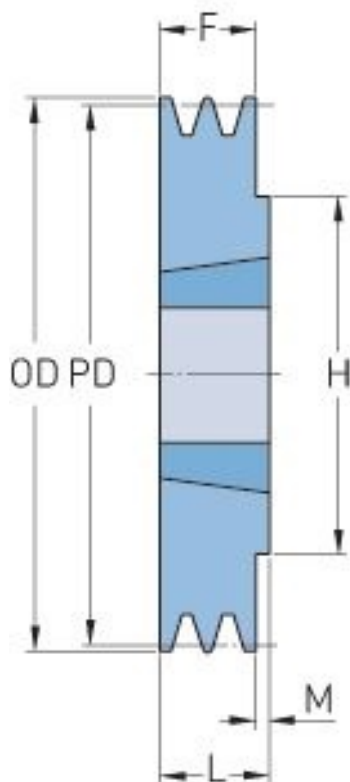

# PHP 1SPA132TB

Roztečný průměr (mm)	132
Vnější průměr (mm)	137.5
Typ řemenice	1
Číslo pouzdra	1610
Min. vnitřní průměr (mm)	14
Max. vnitřní průměr (mm)	42
F (mm)	20
G (mm)	-
K (mm)	-
L (mm)	25
M (mm)	5
H (mm)	80
Hmotnost (kg)	1.6